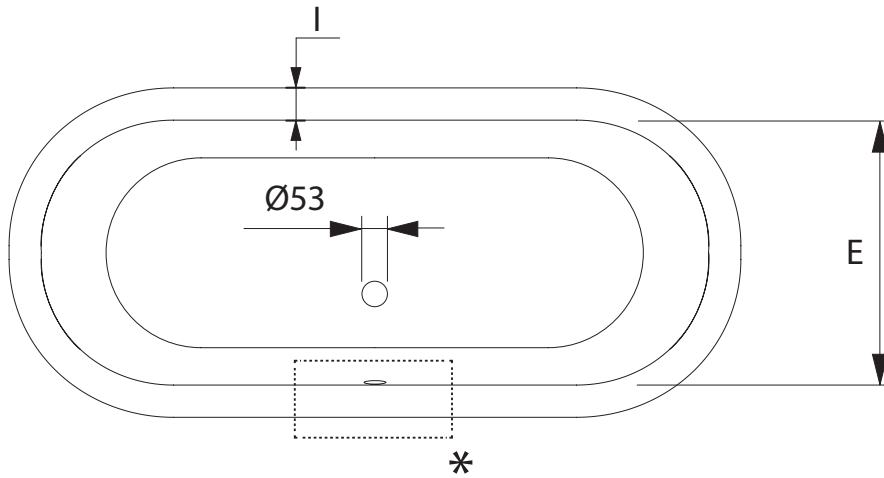

Bath Collection	
Cast Iron Baths	Bentley double-ended

* Tap Hole Option

~ Rim detail

KG	LT
EMPTY WEIGHT 129	VOL. 190

DIMENSIONS (mm)

1700	1700	780	475	1560	620	585	450	372	70	275	-	-	-	-	-	-	
	A	B	C	D	E	F	G	H	I	J	L	M	N	O	P	Q	R