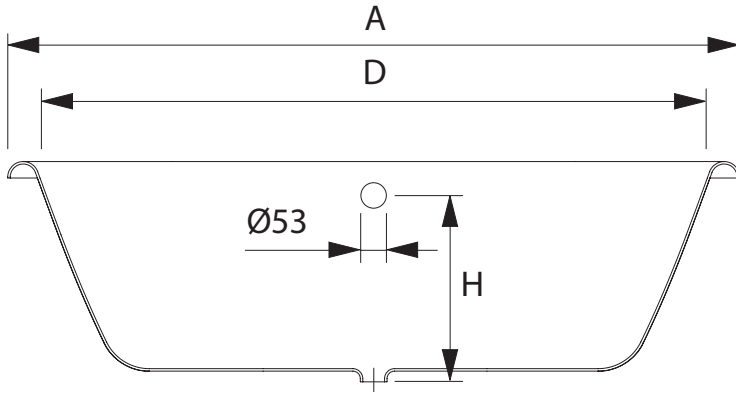

Bath Collection	
Cast Iron Baths	Bentley double-ended

* Tap Hole Option

~ Rim detail

KG	LT
EMPTY WEIGHT 129	VOL. 190

DIMENSIONS (mm)

1700	1700	780	475	1560	620	585	450	372	70	275	-	-	-	-	-	-	
	A	B	C	D	E	F	G	H	I	J	L	M	N	O	P	Q	R