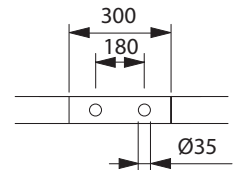

Bath Collection	
Cast Iron Baths	Bentley double-ended

* Tap Hole Option

~ Rim detail

KG	LT
EMPTY WEIGHT 129	VOL. 190

DIMENSIONS (mm)

1700	1700	780	475	1560	620	585	450	372	70	275	-	-	-	-	-	-	
	A	B	C	D	E	F	G	H	I	J	L	M	N	O	P	Q	R