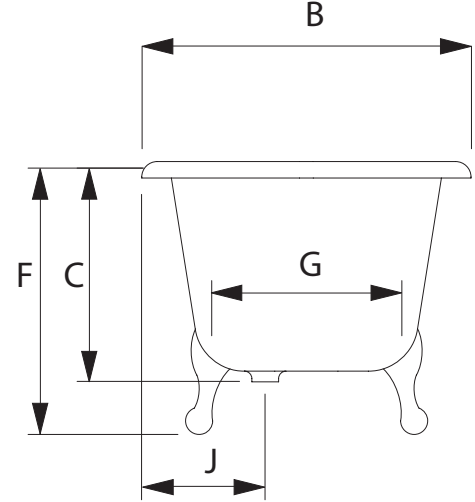

Bath Collection	
Cast Iron Baths	Bentley double-ended

* Tap Hole Option

~ Rim detail

KG	LT
EMPTY WEIGHT 129	VOL. 190

DIMENSIONS (mm)

1700	1700	780	475	1560	620	585	450	372	70	275	-	-	-	-	-	-	
	A	B	C	D	E	F	G	H	I	J	L	M	N	O	P	Q	R